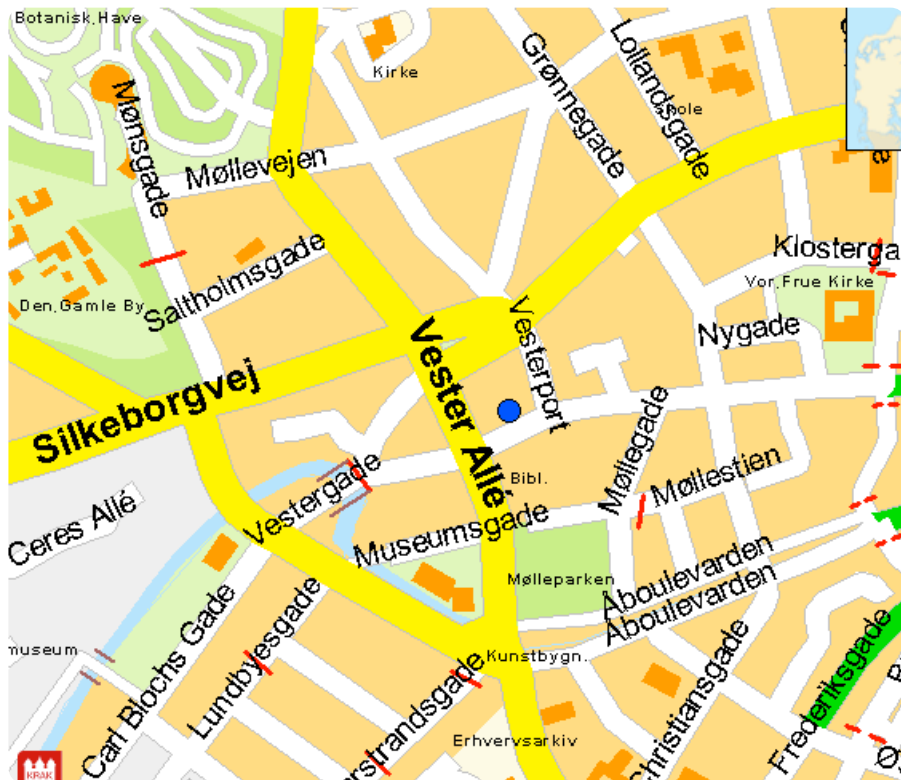

Vestergade 72, 3. sal
DK-8000 Århus C
T: +45 8732 5400
F: +45 8732 5401

laerdansk.dk/aarhus
aarhus@laerdansk.dk

Danskundervisning på nettet og i klassen – et blended forløb

- for dem, der ønsker at få det bedste fra to forskellige typer undervisning